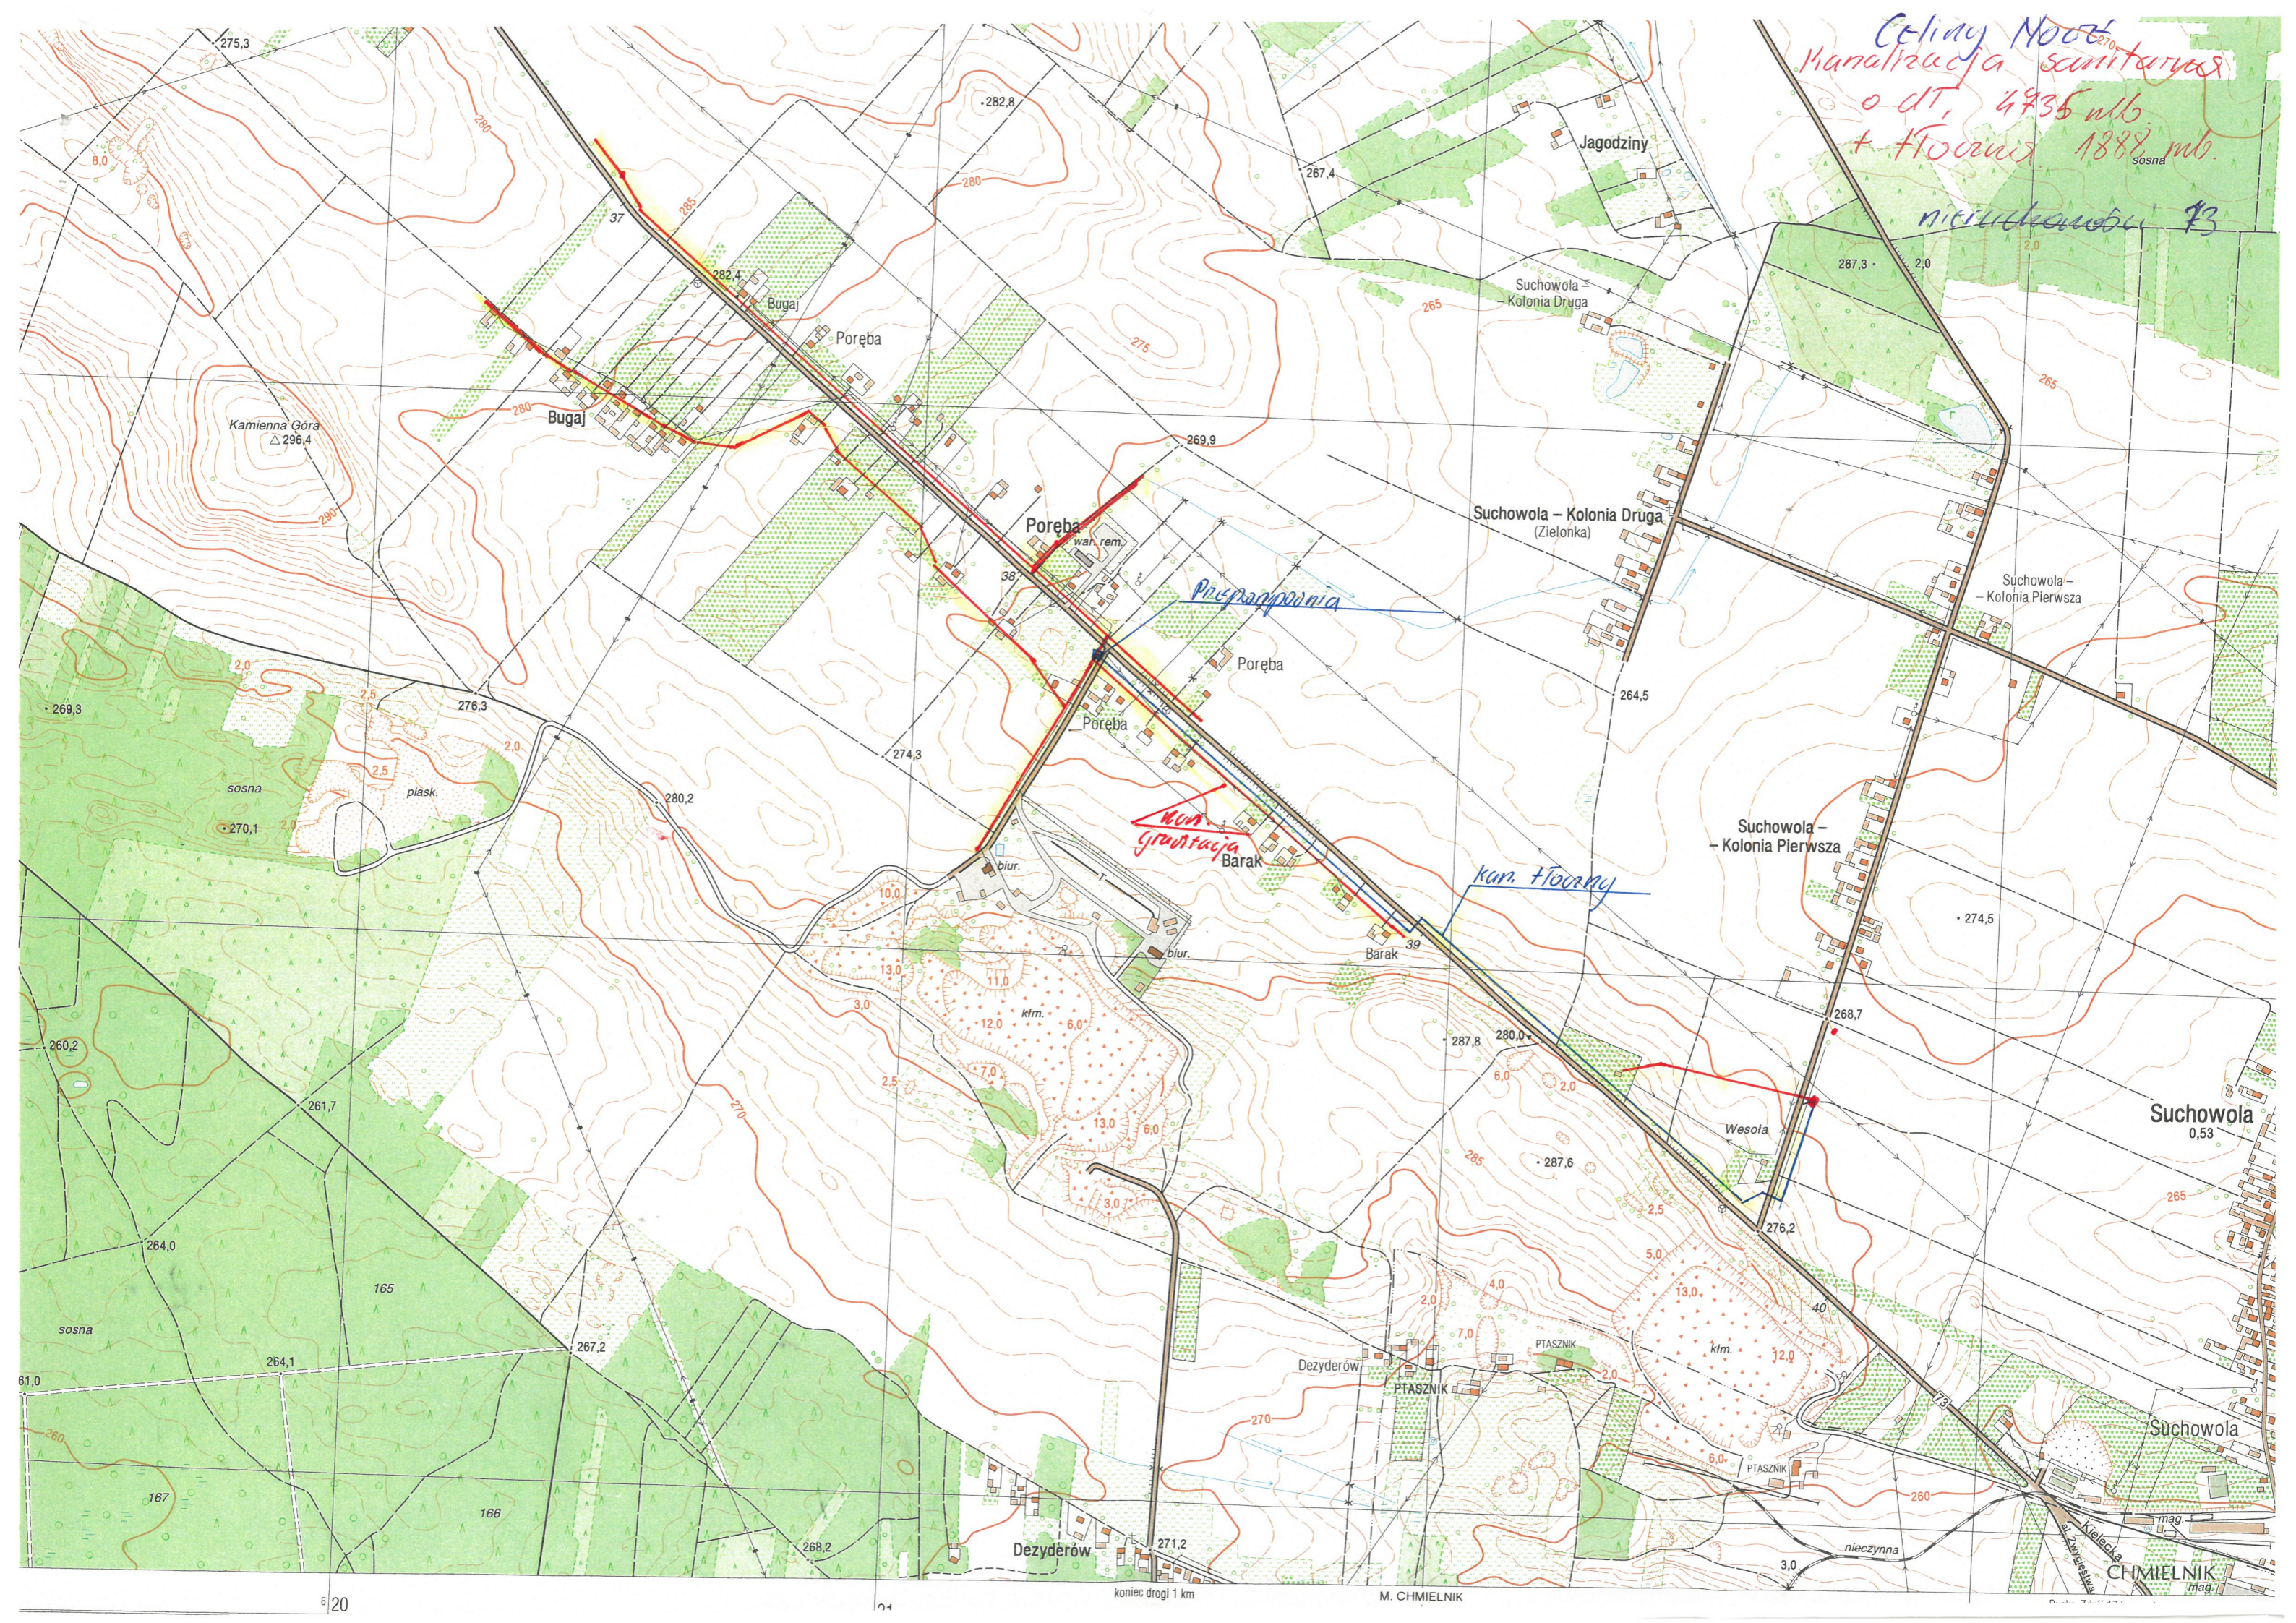

Kan. sanitarna Celiny  
o dt. 4041 mb.  
nierodkowa 64

Kilce 25 km  
11  
10  
M-34-04-A-D-1

Kamienna Góra  
△ 296.4

Suchowola -  
Kolonia Pierwsza

*Celny M002*  
*kanalizacja sanitarna*  
*o dt, 4935 mb*  
*+ floca 1888 mb*  
*nieuchwytni 73*

*Hodowla Cieliny Nowe  
o DT 254 mb*