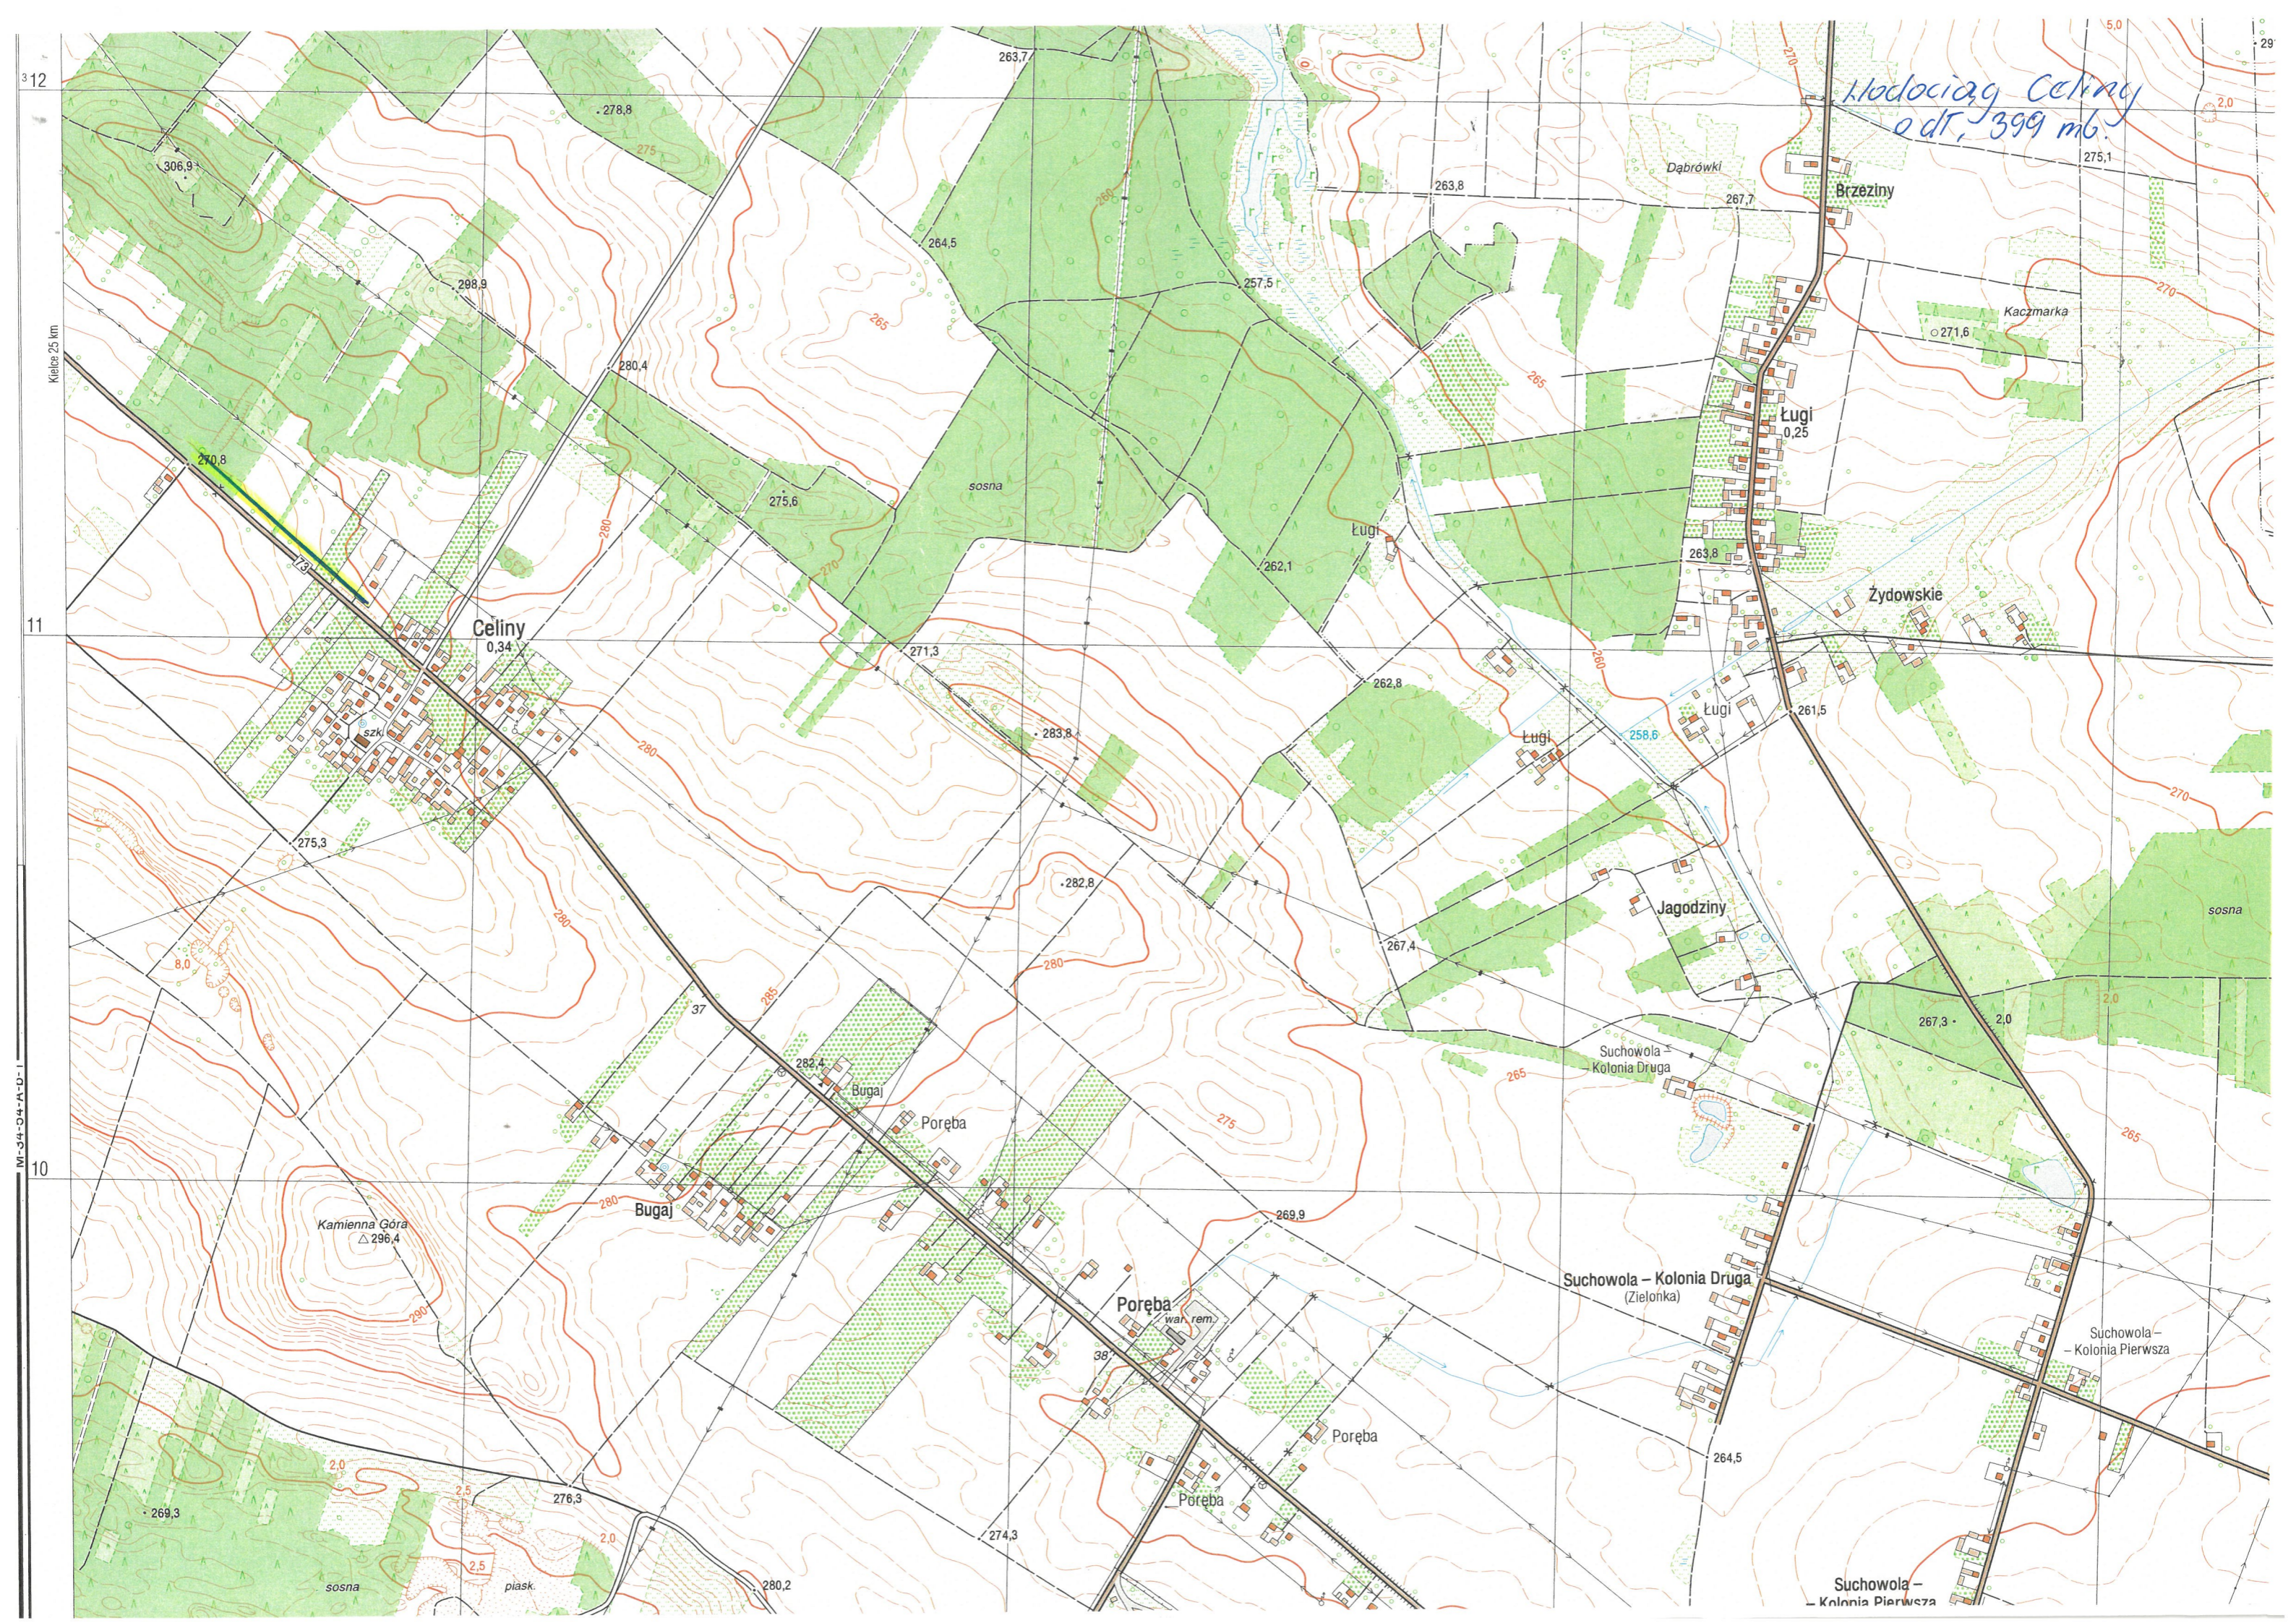

Kan. sanitarna Celiny  
o dt. 4041 mb.  
nierodkowa 64

Kilce 25 km  
11  
10  
M-34-04-A-D-1

Kamienna Góra  
△ 296.4

Suchowola -  
Kolonia Pierwsza

*Celny M002*  
*kanalizacja sanitarna*  
*o dt, 4935 mb*  
*+ floca 1888 mb*  
*nieuchwytni 73*

*Hodowla Cieliny Nowe  
o DT 254 mb*