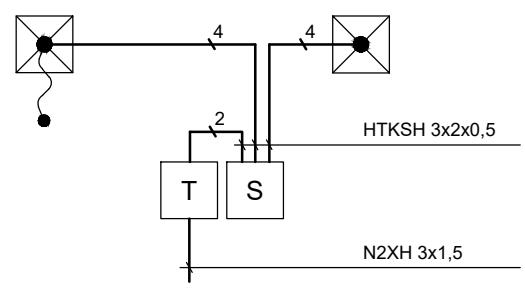

Legenda

- S FEH2001 - Sygnalizator
- T FLM1000 - Transformator dla 1 pomieszczenia
- FAP3002 - Wyłącznik pociagowy
- FAP2001 - Przycisk z lampką

Okablowanie

'ARMAX' Sp. z o.o.				
27-200 Sfarachowice, ul. 1-go Maja 13			tel. 601063690	
Nazwa obiektu: "Rozbudowa oraz przebudowa budynku SPZOZ wraz z zagospodarowaniem terenu przy ul. Kieleckiej w Chmielniku"				
Tytuł rysunku: Schemat instalacji przywoławczej			Skala: --	Nr rys. ES-15
Projektanci:	Imię i nazwisko:	Nr uprawnień:	Data:	Podpis:
PROJEKTOWAŁ:	inż. Paweł Piwowar	E-117/02 Spec. elektryczna	11.2021r.	
SPRAWDZIŁ:	mgr inż. Bartosz Budzik	E-217/02 Spec. elektryczna	11.2021r.	