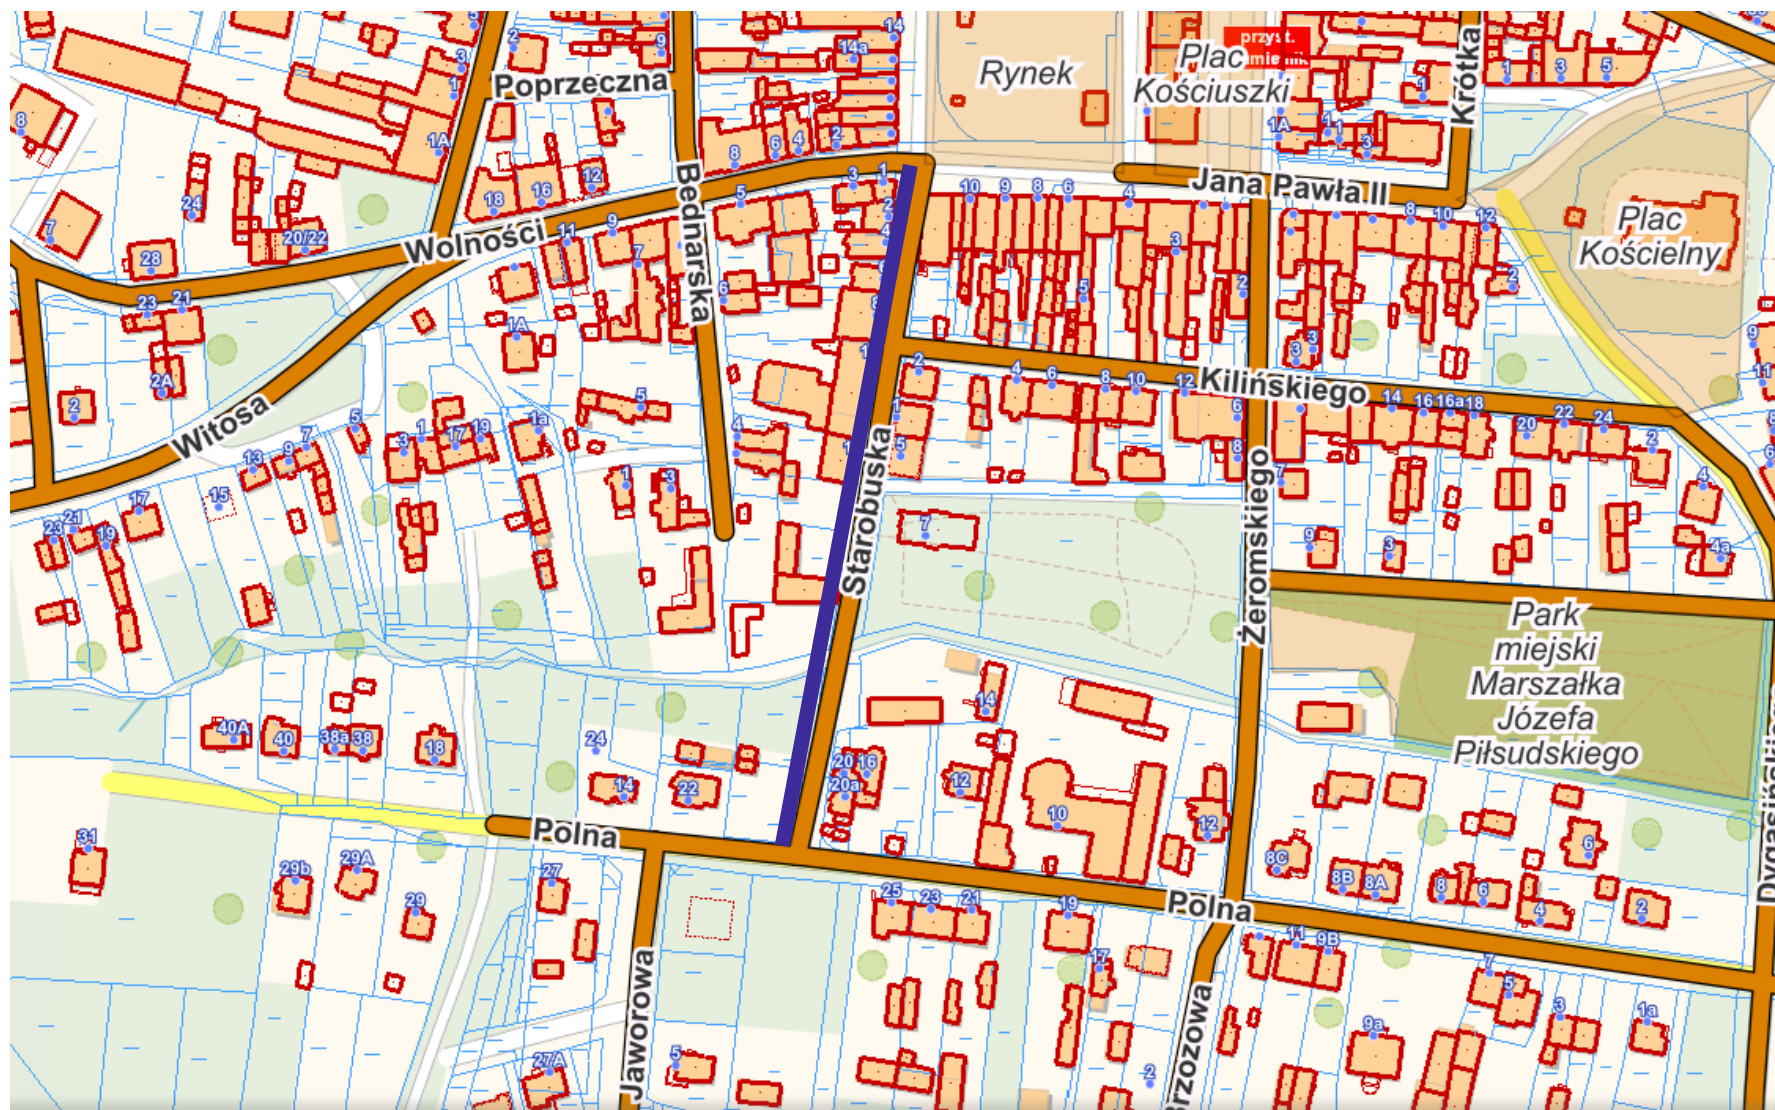

 odcinek drogi do wyżej podanego zadania

Przebudowa drogi powiatowej Wesoła-Maleszowa nr 0004T w sołectwie Suchowola przysiółek Kolonia Suchowola I w zakresie budowy chodnika.

— odcinek drogi do wyżej podanego zadania

Przebudowa drogi powiatowej nr 0025T Śladków Mały - Balice

 odcinek drogi do wyżej podanego zadania

Budowa drogi wewnętrznej nr ewid. działka 77 w sołectwie Celiny Nowe.

— odcinek drogi do wyżej podanego zadania

Budowa chodnika przy drodze gminnej Suchowola Kolonia II- Suchowola Kolonia I –Suchowola

— odcinek drogi do wyżej podanego zadania

Przebudowa drogi gminnej nr 316018T ul. Starobuska w Chmielniku

 odcinek drogi do wyżej podanego zadania