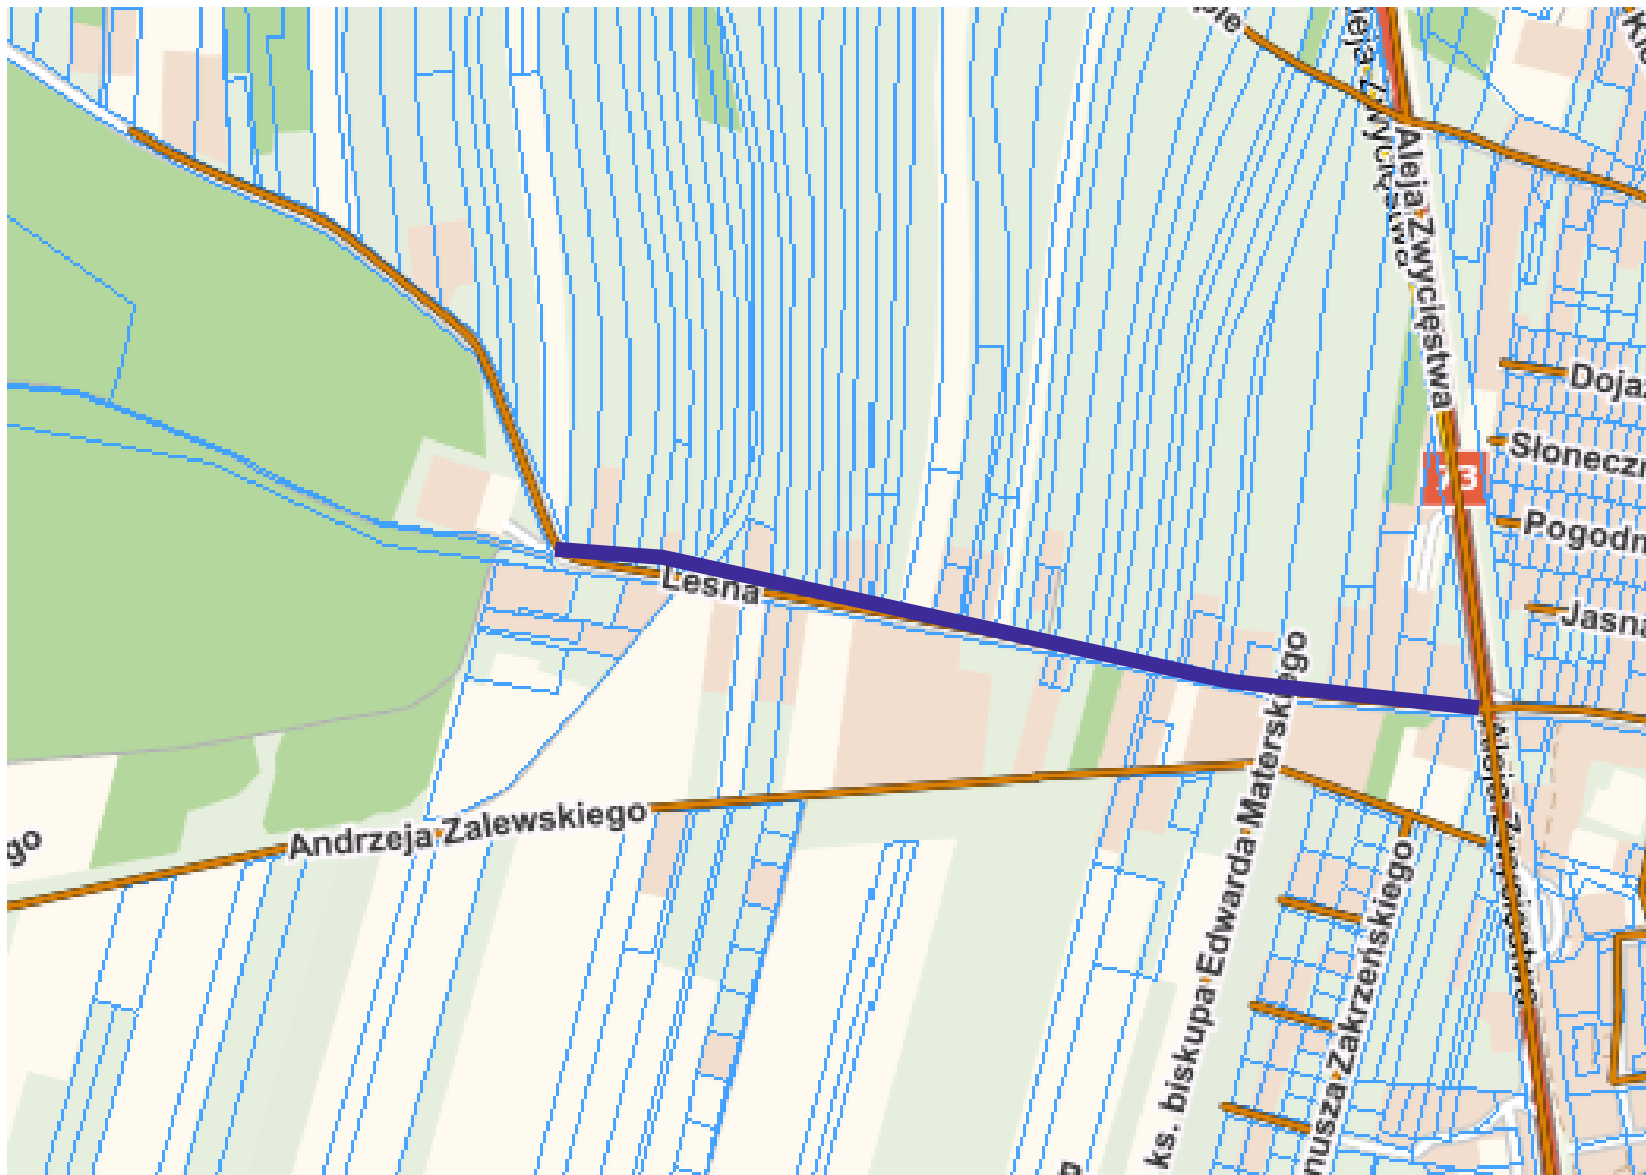

Przebudowa drogi powiatowej nr 0024T Chmielnik-Stopnica
w zakresie budowy chodnika w Szyszczycach gm. Chmielnik.

 odcinek drogi do wyżej podanego zadania

Przebudowa drogi powiatowej nr 0006T Chmielnik-Dezyderów w zakresie budowy chodnika.

 odcinek drogi do wyżej podanego zadania

Przebudowa drogi powiatowej Wesoła-Maleszowa nr 0004T w sołectwie Suchowola przysiółek Kolonia Suchowola I w zakresie budowy chodnika.

— odcinek drogi do wyżej podanego zadania

Przebudowa drogi powiatowej nr 0025T Śladków Mały - Balice

 odcinek drogi do wyżej podanego zadania

Budowa drogi wewnętrznej nr ewid. działka 77 w sołectwie Celiny Nowe.

— odcinek drogi do wyżej podanego zadania

Budowa chodnika przy drodze gminnej Suchowola Kolonia II- Suchowola Kolonia I –Suchowola

— odcinek drogi do wyżej podanego zadania

Przebudowa drogi gminnej nr 316018T ul. Starobuska w Chmielniku

 odcinek drogi do wyżej podanego zadania