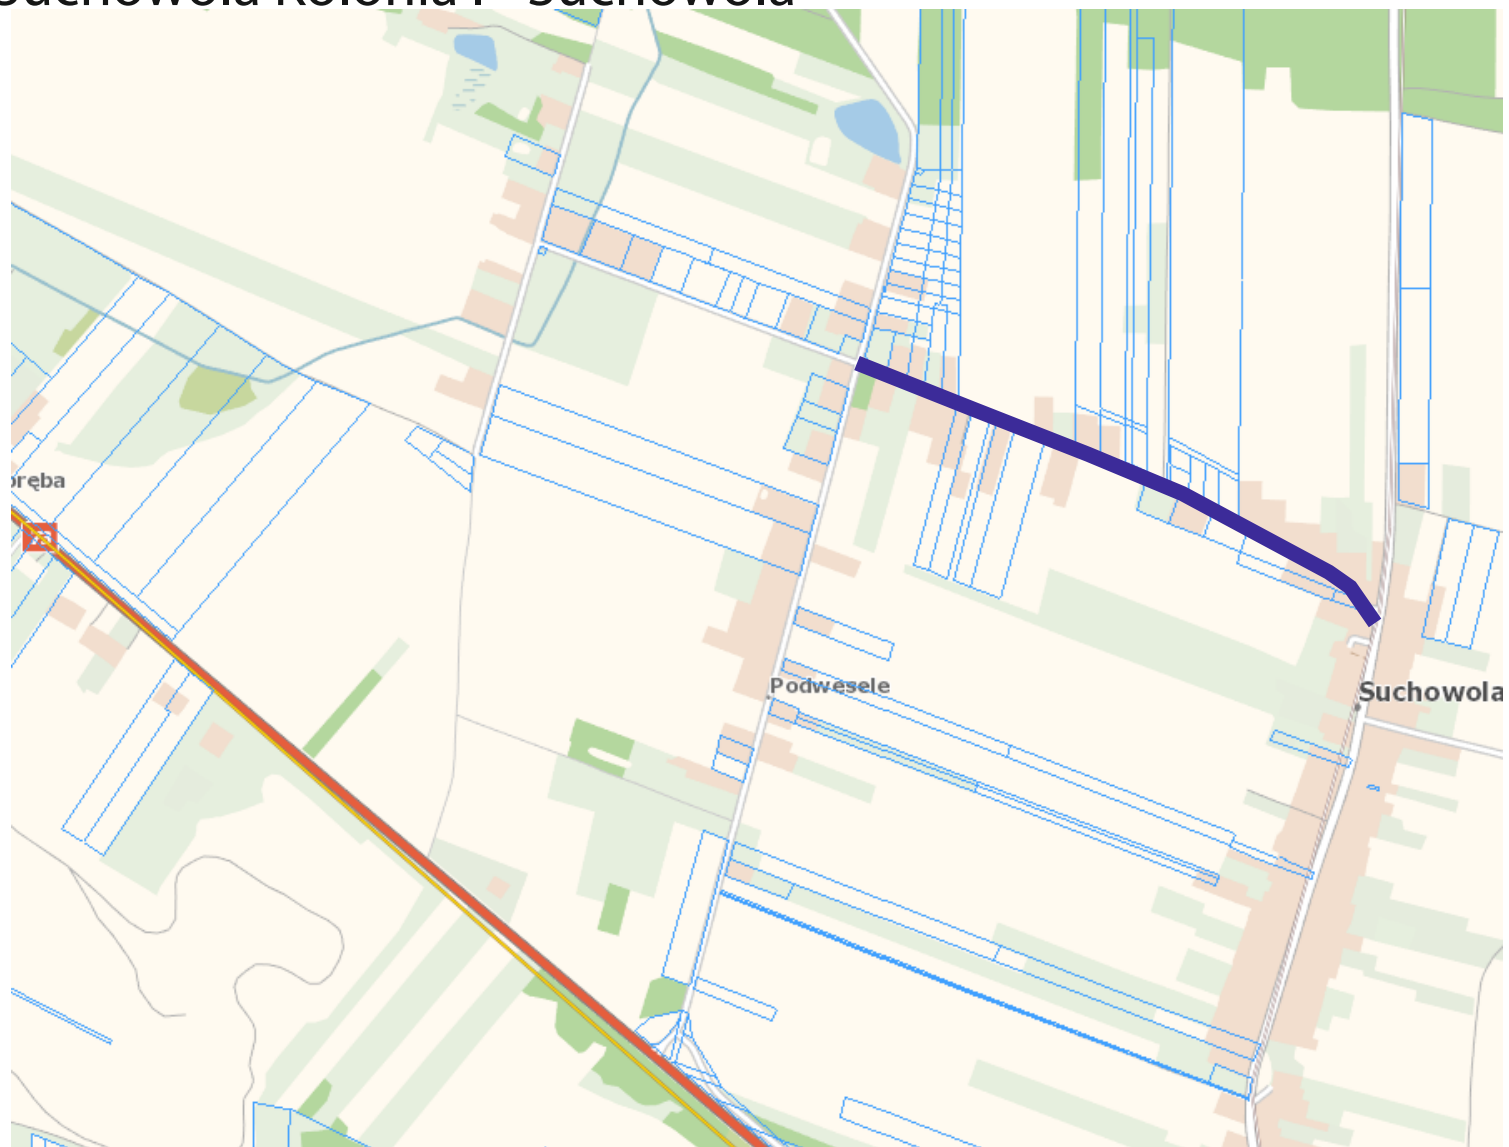

Przebudowa drogi powiatowej nr 0024T Chmielnik-Stopnica
w zakresie budowy chodnika w Szyszczycach gm. Chmielnik.

 odcinek drogi do wyżej podanego zadania

Przebudowa drogi powiatowej nr 0006T Chmielnik-Dezyderów w zakresie budowy chodnika.

 odcinek drogi do wyżej podanego zadania

Przebudowa drogi powiatowej Wesoła-Maleszowa nr 0004T w sołectwie Suchowola przysiółek Kolonia Suchowola I w zakresie budowy chodnika.

— odcinek drogi do wyżej podanego zadania

Przebudowa drogi powiatowej nr 0025T Śladków Mały - Balice

 odcinek drogi do wyżej podanego zadania

Budowa drogi wewnętrznej nr ewid. działka 77 w sołectwie Celiny Nowe.

— odcinek drogi do wyżej podanego zadania

Budowa chodnika przy drodze gminnej Suchowola Kolonia II- Suchowola Kolonia I –Suchowola

— odcinek drogi do wyżej podanego zadania

Przebudowa drogi gminnej nr 316018T ul. Starobuska w Chmielniku

 odcinek drogi do wyżej podanego zadania