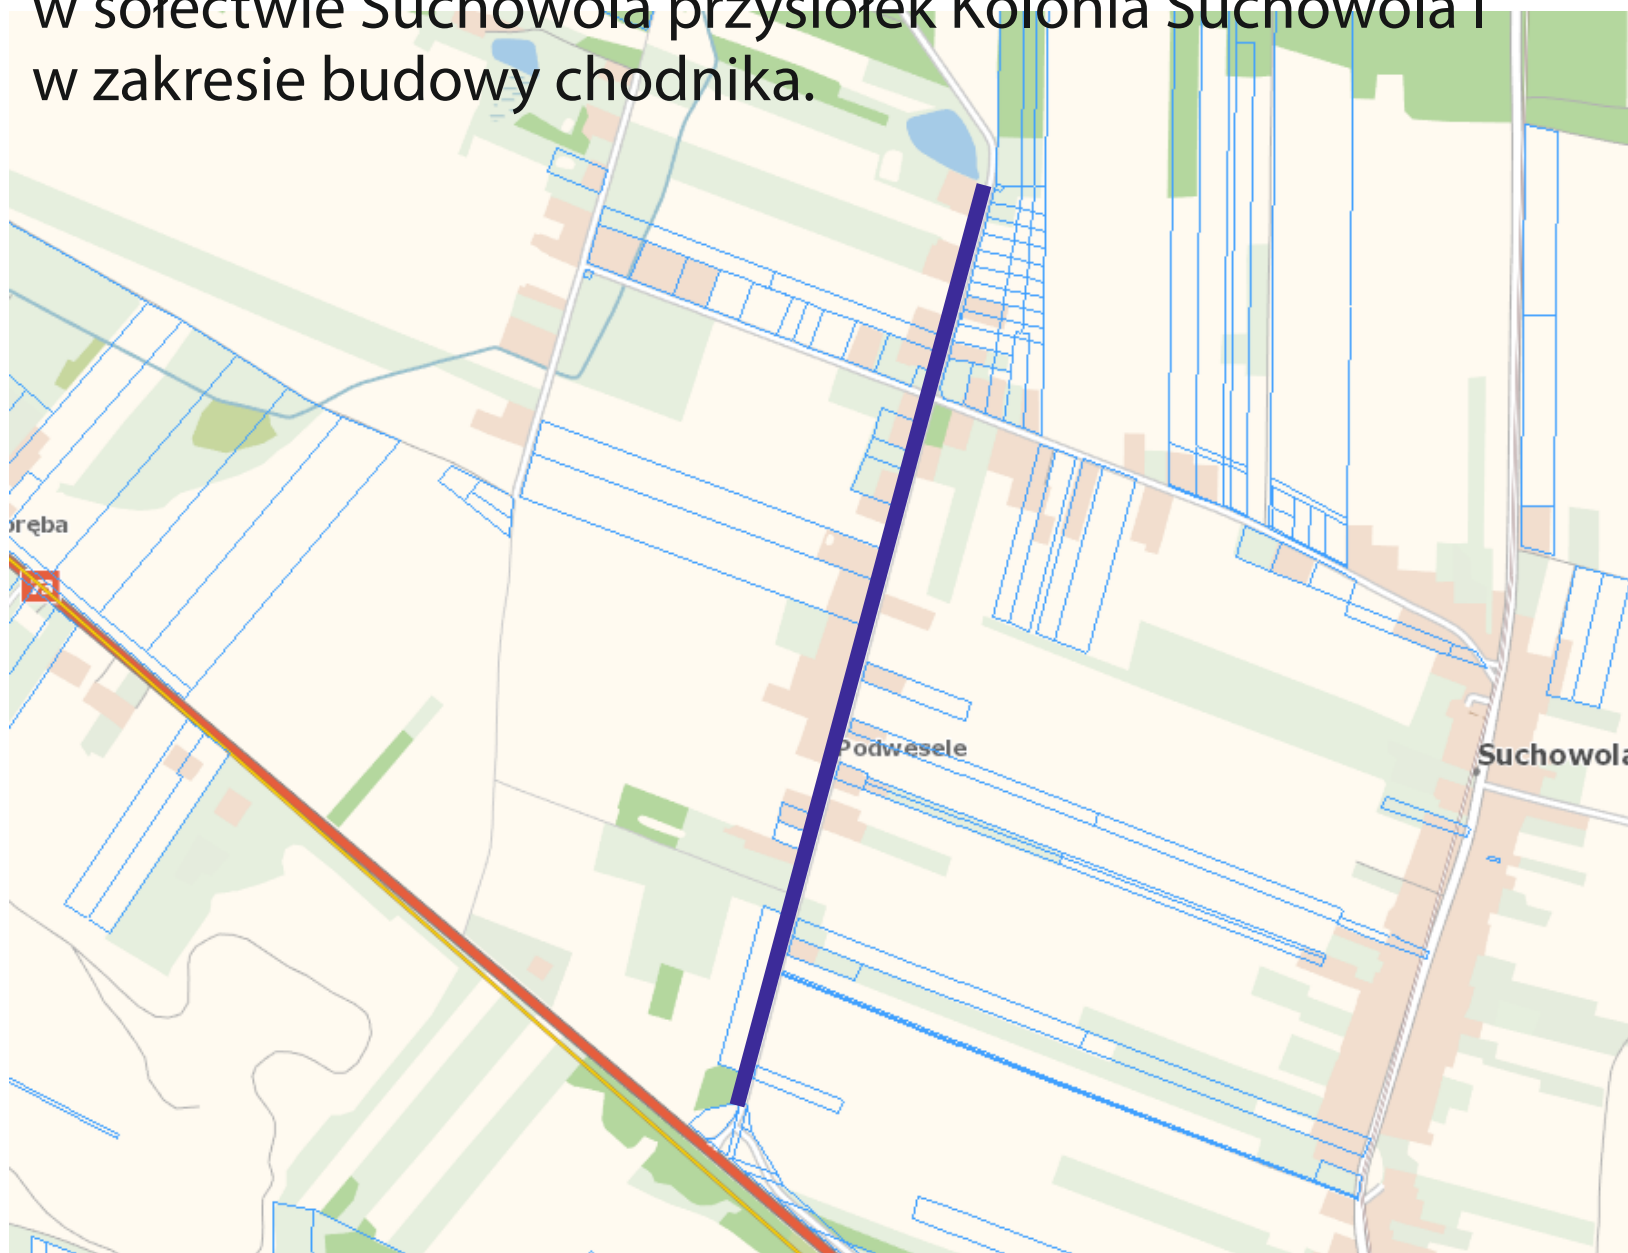

Przebudowa drogi powiatowej nr 0024T Chmielnik-Stopnica
w zakresie budowy chodnika w Szyszczycach gm. Chmielnik.

 odcinek drogi do wyżej podanego zadania

Przebudowa drogi powiatowej nr 0006T Chmielnik-Dezyderów w zakresie budowy chodnika.

 odcinek drogi do wyżej podanego zadania

Przebudowa drogi powiatowej Wesoła-Maleszowa nr 0004T w sołectwie Suchowola przysiółek Kolonia Suchowola I w zakresie budowy chodnika.

— odcinek drogi do wyżej podanego zadania

Przebudowa drogi powiatowej nr 0025T Śladków Mały - Balice

 odcinek drogi do wyżej podanego zadania

Budowa drogi wewnętrznej nr ewid. działka 77 w sołectwie Celiny Nowe.

— odcinek drogi do wyżej podanego zadania

Budowa chodnika przy drodze gminnej Suchowola Kolonia II- Suchowola Kolonia I –Suchowola

— odcinek drogi do wyżej podanego zadania

Przebudowa drogi gminnej nr 316018T ul. Starobuska w Chmielniku

 odcinek drogi do wyżej podanego zadania