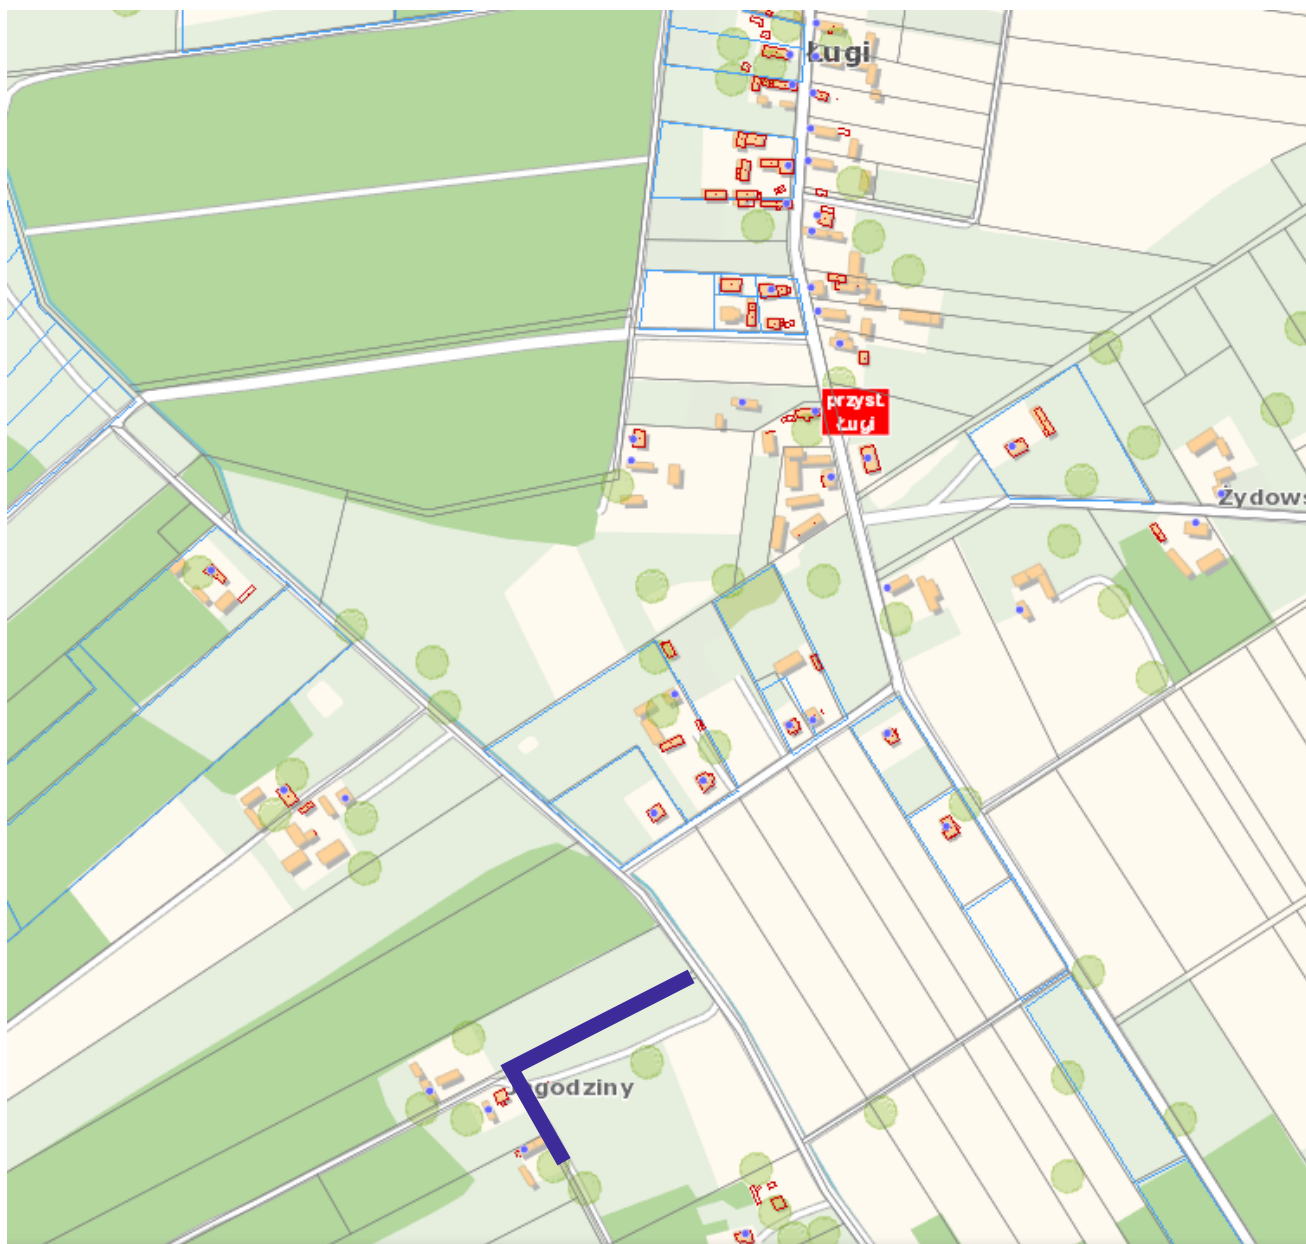

 odcinek drogi do wyżej podanego zadania

Przebudowa drogi powiatowej Wesoła-Maleszowa nr 0004T w sołectwie Suchowola przysiółek Kolonia Suchowola I w zakresie budowy chodnika.

— odcinek drogi do wyżej podanego zadania

Przebudowa drogi powiatowej nr 0025T Śladków Mały - Balice

 odcinek drogi do wyżej podanego zadania

Budowa drogi wewnętrznej nr ewid. działka 77 w sołectwie Celiny Nowe.

— odcinek drogi do wyżej podanego zadania

Budowa chodnika przy drodze gminnej Suchowola Kolonia II- Suchowola Kolonia I –Suchowola

— odcinek drogi do wyżej podanego zadania

Przebudowa drogi gminnej nr 316018T ul. Starobuska w Chmielniku

 odcinek drogi do wyżej podanego zadania

Budowa drogi wewnętrznej w m. Ługi na działce nr ewid. 923

 odcinek drogi do wyżej podanego zadania