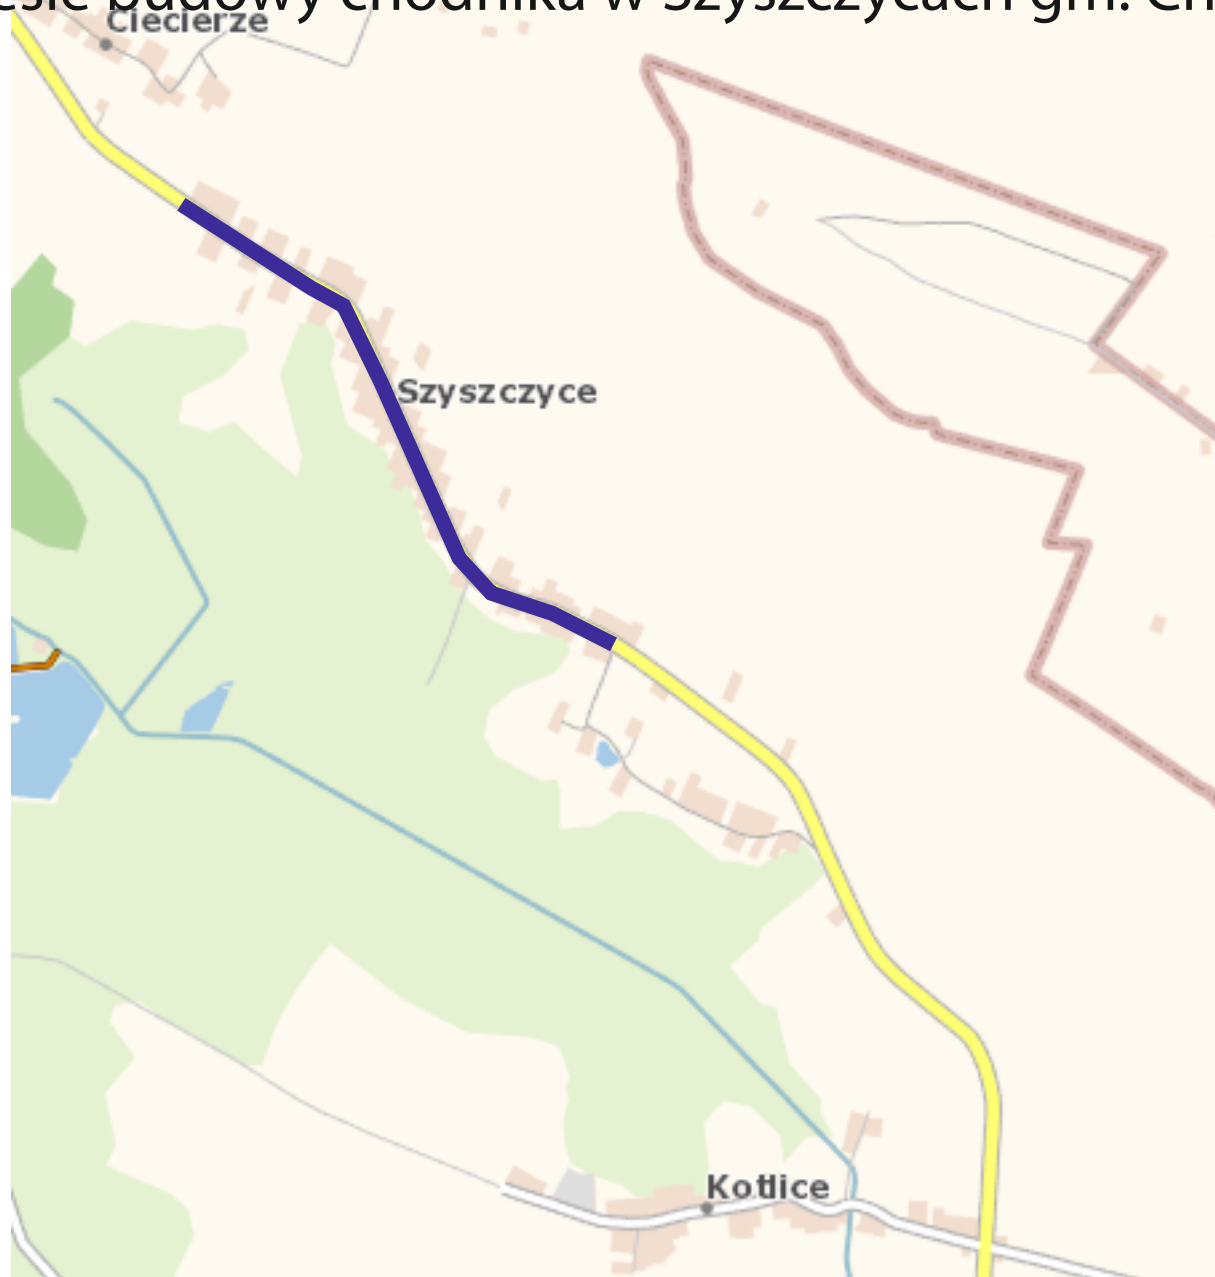

Przebudowa drogi powiatowej nr 0024T Chmielnik-Stopnica
w zakresie budowy chodnika w Szyszczycach gm. Chmielnik.

 odcinek drogi do wyżej podanego zadania

Przebudowa drogi powiatowej nr 0006T Chmielnik-Dezyderów w zakresie budowy chodnika.

 odcinek drogi do wyżej podanego zadania

Przebudowa drogi powiatowej Wesoła-Maleszowa nr 0004T w sołectwie Suchowola przysiółek Kolonia Suchowola I w zakresie budowy chodnika.

— odcinek drogi do wyżej podanego zadania

Przebudowa drogi powiatowej nr 0025T Śladków Mały - Balice

 odcinek drogi do wyżej podanego zadania

Budowa drogi wewnętrznej nr ewid. działka 77 w sołectwie Celiny Nowe.

— odcinek drogi do wyżej podanego zadania

Budowa chodnika przy drodze gminnej Suchowola Kolonia II- Suchowola Kolonia I –Suchowola

— odcinek drogi do wyżej podanego zadania

Przebudowa drogi gminnej nr 316018T ul. Starobuska w Chmielniku

 odcinek drogi do wyżej podanego zadania