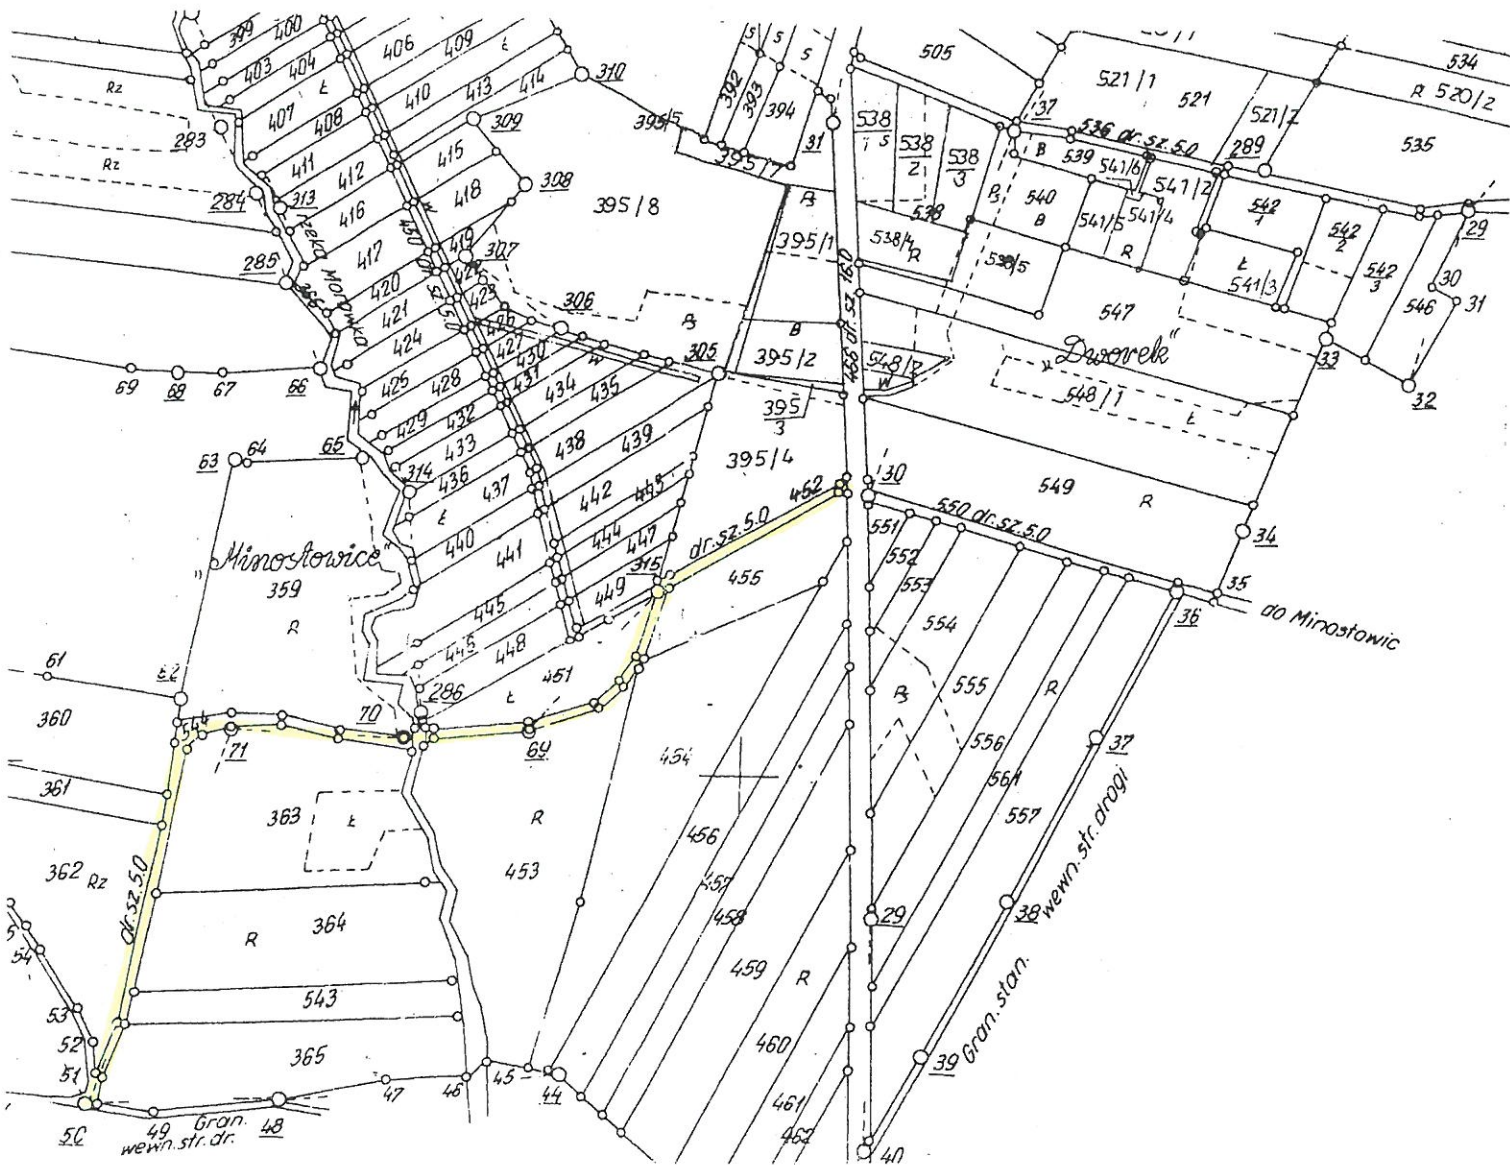

Załącznik Nr 1 do uchwały Nr XXXVIII/348/2014
Rady Miejskiej w Chmielniku z dnia 28.03.2014 r
w sprawie nadania nazwy ulicy w Piotrkowicach

PRZEWODNICZĄCA
Rady Miejskiej w Chmielniku
Marianna Wira
Marianna Wira